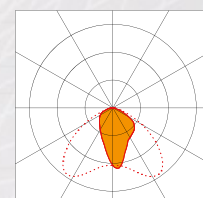

symmetrical

asymmetrical

**5 YEARS WARRANTY**

RHIS30

RHISA

RHISS

**100 W - 240 W**

**4.000 K**