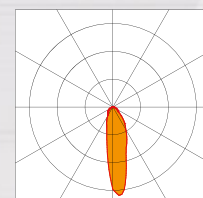

symmetrical

asymmetrical

**5 YEARS WARRANTY**

RHIS30

RHISA

RHISS

**100 W - 240 W**

**4.000 K**